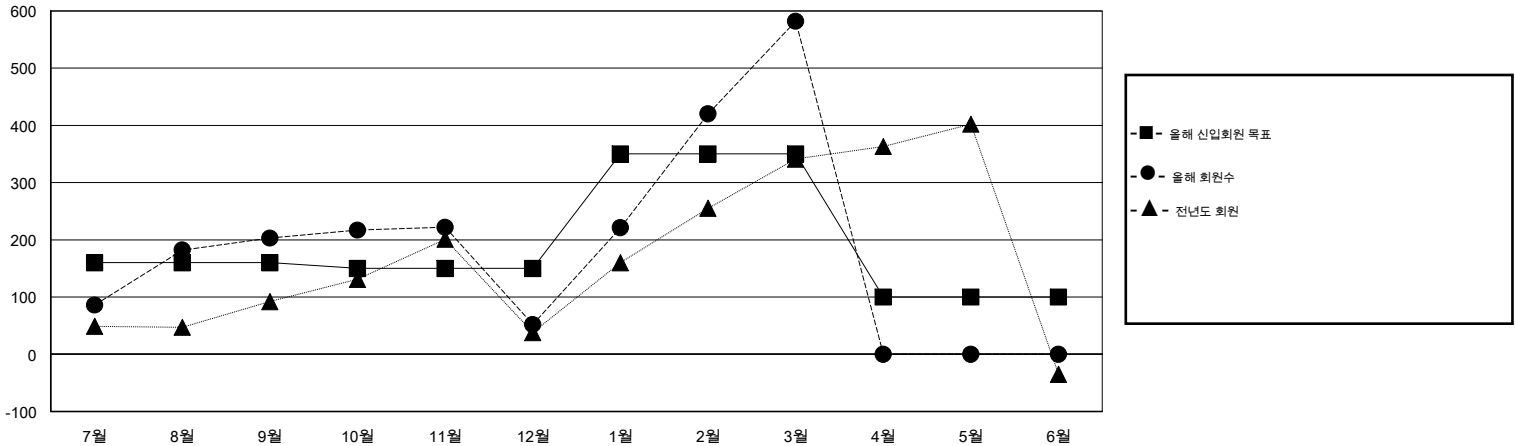

MONTHLY MEMBERSHIP PROGRESS REPORT

District 354 D

Results as of: 3/31/2016

GMT: Joong-Ho Son

장소 REPUBLIC OF KOREA

현장지역 GMT 5

클럽					회원 1인당				
결과- 2015-2016					결과- 2015-2016				
사분기	신생클럽 목표	신생클럽	해산된 클럽	순 증감/감소	사분기	신입회원 목표	추가된 차터 및 신입 회원	퇴회 회원	순 증감/감소
7월/8월/9월	0	2	3	-1	7월/8월/9월	160	310	107	203
10월/11월/12월	1	0	2	-2	10월/11월/12월	-10	190	341	-151
1월/2월/3월	0	5	0	5	1월/2월/3월	200	583	53	530
4월/5월/6월	0	0	0	0	4월/5월/6월	-250	0	0	0

목표 및 누적 신생클럽 수

목표 및 누적 회원수

해산된 클럽: 5	1명 이상의 신입회원을 등록한 162 CLUBS OF 203	성별 분포
		남성 4,403 (69.79%)
		여성 1,906 (30.21%)
퇴회회원	여기에 클릭하여 현황보고 내용 검토	가족단위 회원 21
작고 11		세대주 10
클럽해산 63		비 세대주 11
기타 427		
합계 501		