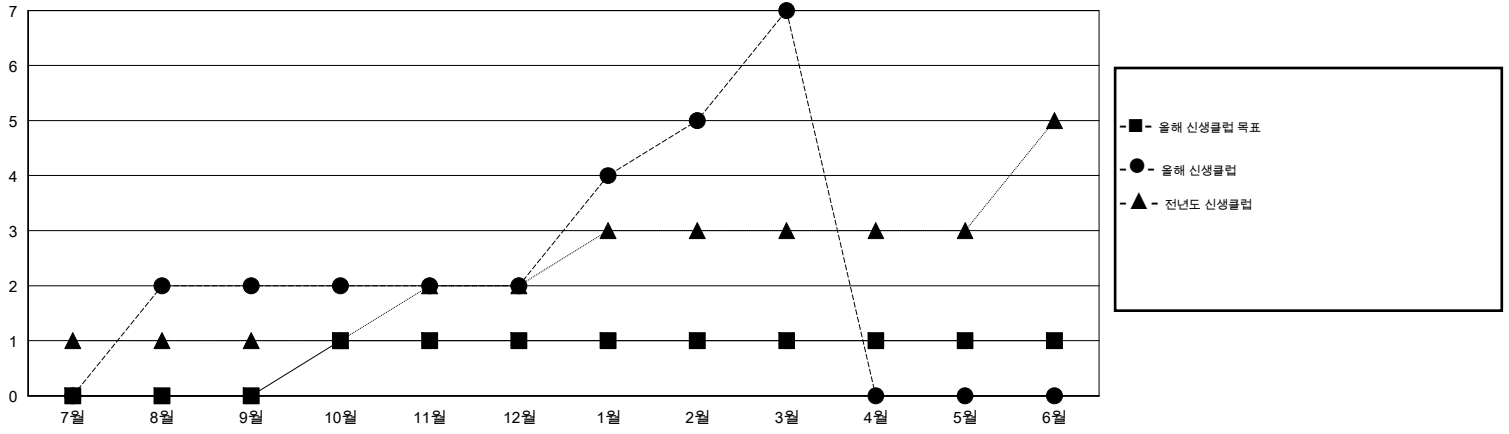

MONTHLY MEMBERSHIP PROGRESS REPORT

District 354 D

Results as of: 3/31/2016

GMT: Joong-Ho Son

장소 REPUBLIC OF KOREA

현장지역 GMT 5

클럽					회원 1인당				
결과- 2015-2016					결과- 2015-2016				
사분기	신생클럽 목표	신생클럽	해산된 클럽	순 증감/감소	사분기	신입회원 목표	추가된 차터 및 신입 회원	퇴회 회원	순 증감/감소
7월/8월/9월	0	2	3	-1	7월/8월/9월	160	310	107	203
10월/11월/12월	1	0	2	-2	10월/11월/12월	-10	190	341	-151
1월/2월/3월	0	5	0	5	1월/2월/3월	200	583	53	530
4월/5월/6월	0	0	0	0	4월/5월/6월	-250	0	0	0

목표 및 누적 신생클럽 수

목표 및 누적 회원수

해산된 클럽: 5	1명 이상의 신입회원을 등록한 162 CLUBS OF 203	성별 분포
		남성 4,403 (69.79%)
		여성 1,906 (30.21%)
퇴회회원	여기에 클릭하여 현황보고 내용 검토	가족단위 회원 21
작고 11		세대주 10
클럽해산 63		비 세대주 11
기타 427		
합계 501		